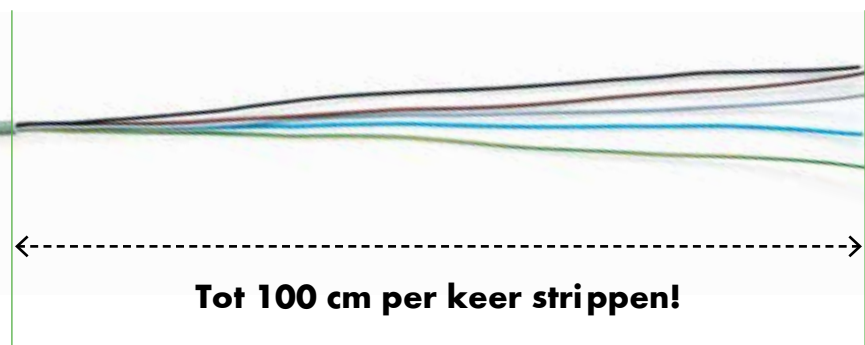

## ALSECURE XGB Easy Strippable

Efficiënt en snel uiteinden XGB Cca aansluiten zonder tijdverlies door lastig te verwijderen mantels? Dat maakt het leven van een installateur een pak makkelijker.

Nexans presenteert nu ALSECURE XGB Cca Easy Strippable.

**De XGB die wél makkelijk stript, tot wel 100 cm in één keer!**

Vaarwel stugge mantels, welkom tijdswinst en gebruiksgemak!