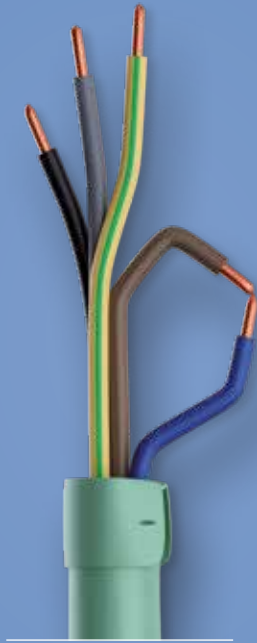

**NIEUW**  
ALSECURE XGB EASY STRIPPABLE

**STRIPPEN?**  
In een handomdraai!

©Nexans, 01/2022 – Onverp: Canada, Gent. Nexans reserves the right to make changes without notice. No mention is made of rights with respect to trademarks, service marks or trade names whether registered or not, which may attach to certain words or signs used herein. The absence of such mention, however, in no way implies that there is no protection of these marks, trade names, words or signs.

## ALSECURE XGB Easy Strippable

Efficiënt en snel uiteinden XGB Cca aansluiten zonder tijdverlies door lastig te verwijderen mantels? Dat maakt het leven van een installateur een pak makkelijker.

Nexans presenteert nu ALSECURE XGB Cca Easy Strippable.