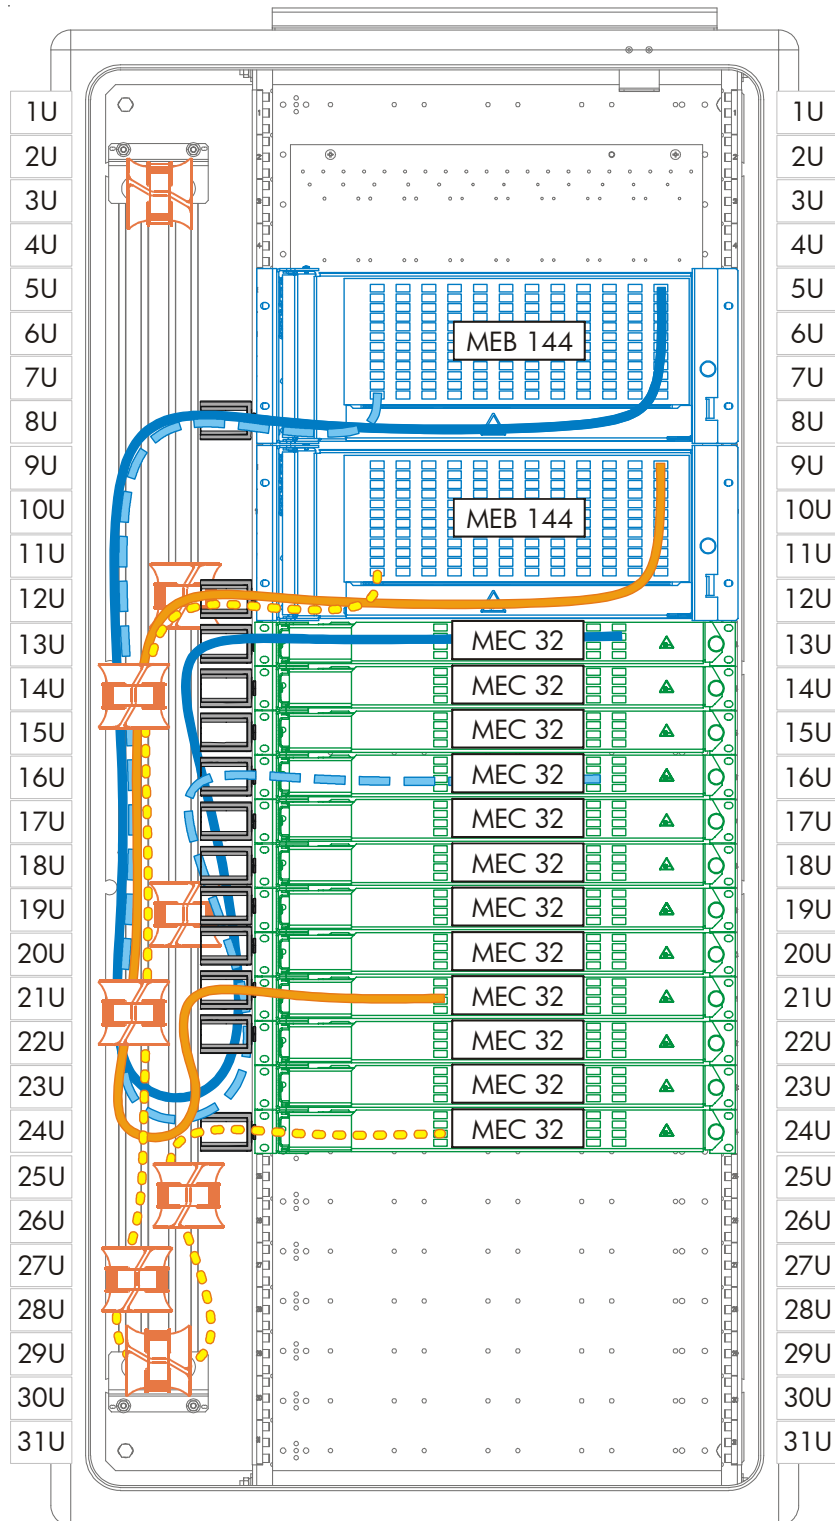

SCHÉMA DE BRASSAGE  
 PATCHING SCHEMATICS

## ARMOIRE PMI 1500 PMI 1500 CABINET

Fig. Configuration monofibre  
 Single fibre configuration