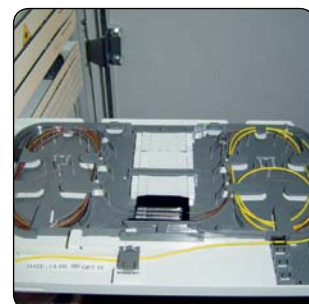

Can be provided pre-cabled

(preconnectorised vertical cable, splitter) for fast installation.

Scheme of the sharing

Examples of available equipments

Subscriber number	Name	Reference	GTIN
24	COFFRET PRI 24 TYPE H + 1 BLOC OP	10139867	3444360105604
24	COFFRET PRI 24 TYPE H + 2 BLOC OP	10139868	3444360105611
24	COFFRET PRI 24 TYPE B + 1 BLOC OP	10139870	3444360105635
24	COFFRET PRI 24 TYPE B + 2 BLOC OP	10139871	3444360105642
24	COFFRET PRI 24 TYPE B + 3 BLOC OP	10139872	3444360105659
24	BLOC OPERATEUR POUR PRI	10139873	3444360105666
24	COFFRET PRI 24 TYPE H + 1 BLOC OP. PRECABLE 24+4	10139969	3444360105710
24	COFFRET PRI 24 TYPE H + 1 BLOC OP. PRECABLE 24+12	10139970	3444360105727
24	COFFRET PRI 24 TYPE B + 1 BLOC OP. PRECABLE 24+4	10139971	3444360105734
24	COFFRET PRI 24 TYPE B + 1 BLOC OP. PRECABLE 24+12	10139972	3444360105741
200	PRI 200 STANDARD CLE TRIANGLE 8 mm	10170707	3444360129020
NA	MODULE CLIENT MOEB72 (72 ABONNES)	10117911	3444360093369
NA	MODULE OPERATEUR MEC (6 CASSETTES)	10144729	3444360113012
500	BAIE.OPTEARSTAR.PRI.BASE	10181787	3444360132600