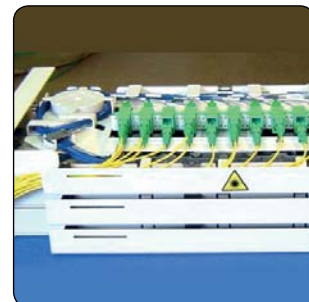

Can be provided pre-cabled

(preconnectorised vertical cable, splitter) for fast installation.

Scheme of the sharing

Examples of available equipments

Subscriber number	Name	Reference	GTIN
24	COFFRET PRI 24 TYPE H + 1 BLOC OP	10139867	3444360105604
24	COFFRET PRI 24 TYPE H + 2 BLOC OP	10139868	3444360105611
24	COFFRET PRI 24 TYPE B + 1 BLOC OP	10139870	3444360105635
24	COFFRET PRI 24 TYPE B + 2 BLOC OP	10139871	3444360105642
24	COFFRET PRI 24 TYPE B + 3 BLOC OP	10139872	3444360105659
24	BLOC OPERATEUR POUR PRI	10139873	3444360105666
24	COFFRET PRI 24 TYPE H + 1 BLOC OP. PRECABLE 24+4	10139969	3444360105710
24	COFFRET PRI 24 TYPE H + 1 BLOC OP. PRECABLE 24+12	10139970	3444360105727
24	COFFRET PRI 24 TYPE B + 1 BLOC OP. PRECABLE 24+4	10139971	3444360105734
24	COFFRET PRI 24 TYPE B + 1 BLOC OP. PRECABLE 24+12	10139972	3444360105741
200	PRI 200 STANDARD CLE TRIANGLE 8 mm	10170707	3444360129020
NA	MODULE CLIENT MOEB72 (72 ABONNES)	10117911	3444360093369
NA	MODULE OPERATEUR MEC (6 CASSETTES)	10144729	3444360113012
500	BAIE.OPTEARSTAR.PRI.BASE	10181787	3444360132600